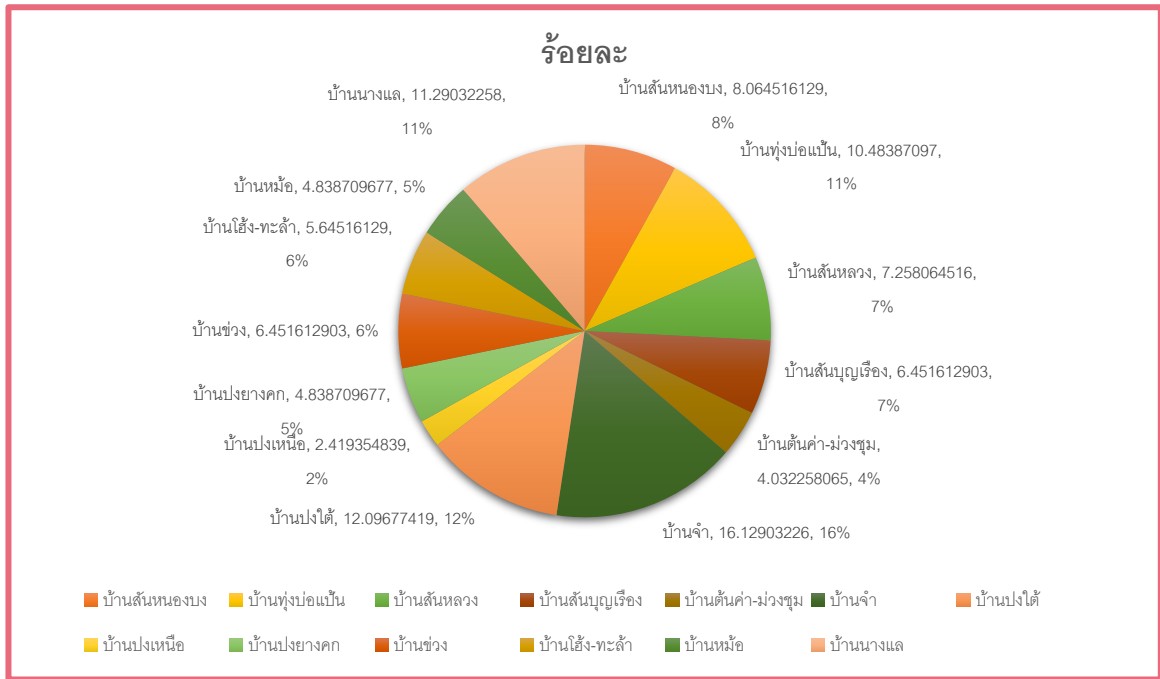

อัตราร้อยละผู้สูงอายุแยกตามหมู่บ้าน

จำนวนคนพิการตำบลปางยางคค

จำนวนผู้สูงอายุที่มีภาวะพึ่งพิง (ADL)

หมู่ที่	ชื่อหมู่บ้าน	จำนวน
1	บ้านสันหนองบง	10
2	บ้านทุ่งบ่อแป้น	13
3	บ้านสันหลวง	9
4	บ้านสันบุญเรือง	8
5	บ้านต้นคำ-ม่วงชุม	5
6	บ้านจำ	20
7	บ้านปางใต้	15
8	บ้านปางเหนือ	3
9	บ้านปางยางคค	6
10	บ้านช่วง	8
11	บ้านไธ้-ทะล้า	7
12	บ้านหม้อ	6
13	บ้านนางแล	14
	รวม	<u>124</u>

อัตราผู้ป่วยที่มีภาวะพึ่งพิง (ADL)

จำนวนผู้ป่วยที่มีภาวะพึ่งพิง (ADL) ตามช่วงอายุ

จำนวนผู้ลงทะเบียนรับเงินอุดหนุนเด็กแรกเกิด (อายุไม่เกิน 6 ปี)

236 ราย

ข้อมูลผู้สูงอายุ เทศบาลตำบลปงยางคก อำเภอห้างฉัตร จังหวัดลำปาง
ประจำปีงบประมาณ พ.ศ. 2566 (เดือนมิถุนายน 2566)