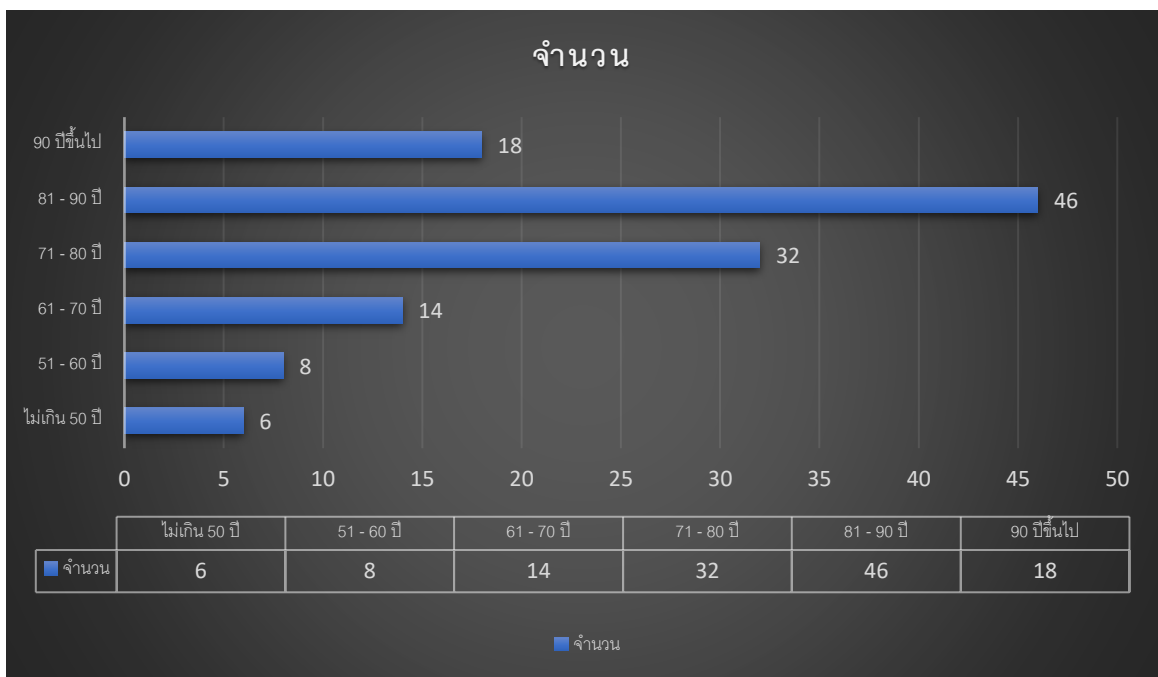

จำนวนผู้สูงอายุแยกตามช่วงอายุ

ชื่อหมู่บ้าน	ช่วงอายุ (จำนวนคน)				รวม
	60-69 ปี	70-79 ปี	80-89 ปี	90 ปีขึ้นไป	
หมู่ 1 บ้านสันหนองบง	97	34	17	5	153
หมู่ 2 บ้านทุ่งบ่อแป้น	168	53	21	1	243
หมู่ 3 บ้านสันหลวง	79	54	23	4	160
หมู่ 4 บ้านสันบุญเรือง	130	60	34	5	229
หมู่ 5 บ้านต้นคำ-ม่วงชุม	93	34	10	2	139
หมู่ 6 บ้านจำ	265	129	56	7	457
หมู่ 7 บ้านปงใต้	187	64	19	3	273
หมู่ 8 บ้านปงเหนือ	59	33	14	3	109
หมู่ 9 บ้านปงยางคก	59	33	6	2	100
หมู่ 10 บ้านช่วง	130	45	21	3	199
หมู่ 11 บ้านไธ้-ทะล้า	80	29	9	5	123
หมู่ 12 บ้านหม้อ	48	15	5	1	69
หมู่ 13 บ้านนางแล	118	62	22	2	204
รวม	1,513	645	257	43	<u>2,458</u>

อัตราร้อยละผู้สูงอายุแยกตามหมู่บ้าน

จำนวนคนพิการตำบลปางยางคค

จำนวนผู้สูงอายุที่มีภาวะพึ่งพิง (ADL)

หมู่ที่	ชื่อหมู่บ้าน	จำนวน
1	บ้านสันหนองบง	10
2	บ้านทุ่งบ่อแป้น	13
3	บ้านสันหลวง	9
4	บ้านสันบุญเรือง	8
5	บ้านต้นคำ-ม่วงชุม	5
6	บ้านจำ	20
7	บ้านปางใต้	15
8	บ้านปางเหนือ	3
9	บ้านปางยางคค	6
10	บ้านช่วง	8
11	บ้านไธ้-ทะล้า	7
12	บ้านหม้อ	6
13	บ้านนางแล	14
	รวม	<u>124</u>

อัตราผู้ป่วยที่มีภาวะพึ่งพิง (ADL)

จำนวนผู้ป่วยที่มีภาวะพึ่งพิง (ADL) ตามช่วงอายุ

จำนวนผู้ลงทะเบียนรับเงินอุดหนุนเด็กแรกเกิด (อายุไม่เกิน 6 ปี)

236 ราย

ข้อมูลผู้สูงอายุ เทศบาลตำบลปงยางคก อำเภอห้างฉัตร จังหวัดลำปาง
ประจำปีงบประมาณ พ.ศ. 2566 (เดือนมิถุนายน 2566)