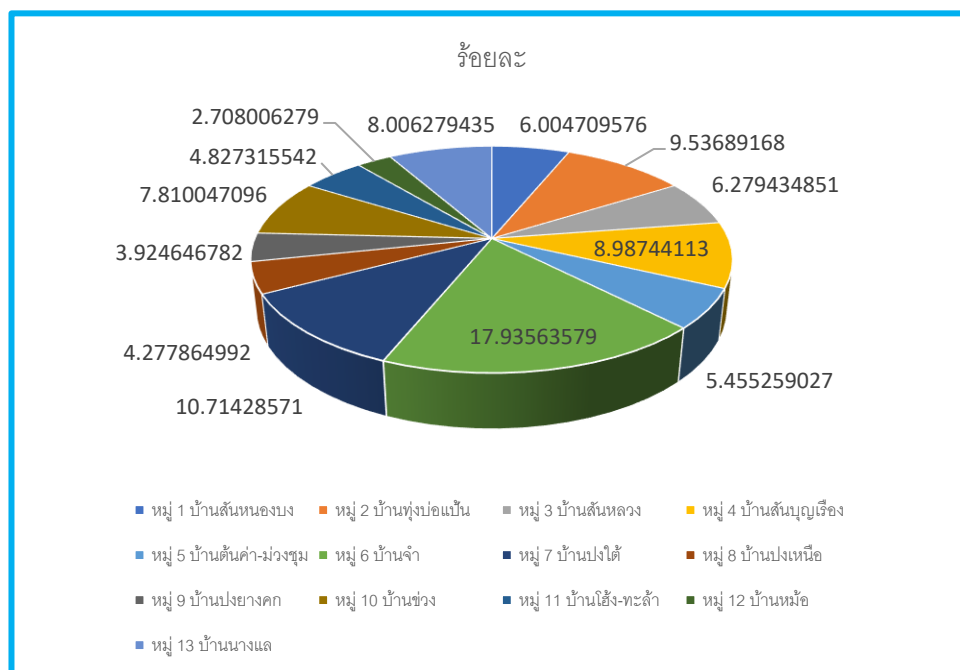

จำนวนผู้สูงอายุแยกตามช่วงอายุ

ชื่อหมู่บ้าน	ช่วงอายุ (จำนวนคน)				รวม
	60-69 ปี	70-79 ปี	80-89 ปี	90 ปีขึ้นไป	
หมู่ 1 บ้านสันหนองบง	97	34	17	5	153
หมู่ 2 บ้านทุ่งบ่อแป้น	168	53	21	1	243
หมู่ 3 บ้านสันหลวง	79	54	23	4	160
หมู่ 4 บ้านสันบุญเรือง	130	60	34	5	229
หมู่ 5 บ้านต้นคำ-ม่วงชุม	93	34	10	2	139
หมู่ 6 บ้านจำ	265	129	56	7	457
หมู่ 7 บ้านปงใต้	187	64	19	3	273
หมู่ 8 บ้านปงเหนือ	59	33	14	3	109
หมู่ 9 บ้านปงยางคก	59	33	6	2	100
หมู่ 10 บ้านช่วง	130	45	21	3	199
หมู่ 11 บ้านไธ้-ทะล้า	80	29	9	5	123
หมู่ 12 บ้านหม้อ	48	15	5	1	69
หมู่ 13 บ้านนางแล	118	62	22	2	204
รวม	1,513	645	257	43	<u>2,458</u>

อัตราร้อยละผู้สูงอายุแยกตามหมู่บ้าน